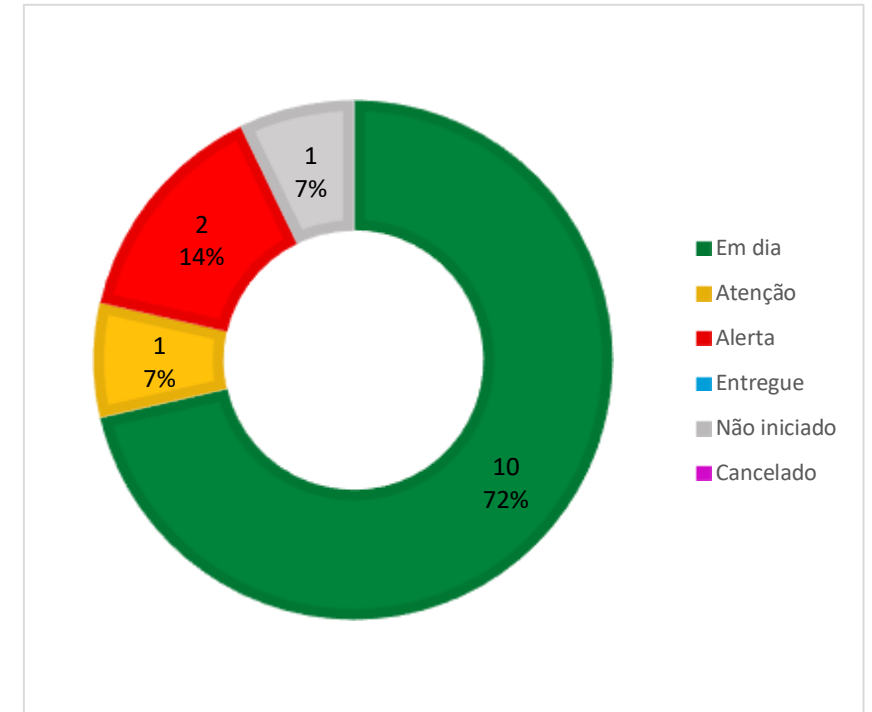

## INOVAÇÃO E EMPREENDEDORISMO

Worktiba Digital: Rede de startups e aceleração

Aprimorar o Programa 1º EmpregoTech, ampliando o número de alunos e empresas parceiras e contratantes

Ecosistema de Inovação do Vale do Pinhão - a plataforma urbana do Vale do Pinhão e Engenho da Inovação

Escher (Moinho) / Pinhão Hub - Centro de Inovação de Curitiba

Mulheres impactadas pelo Programa Empreendedora Curitibana em número ampliado