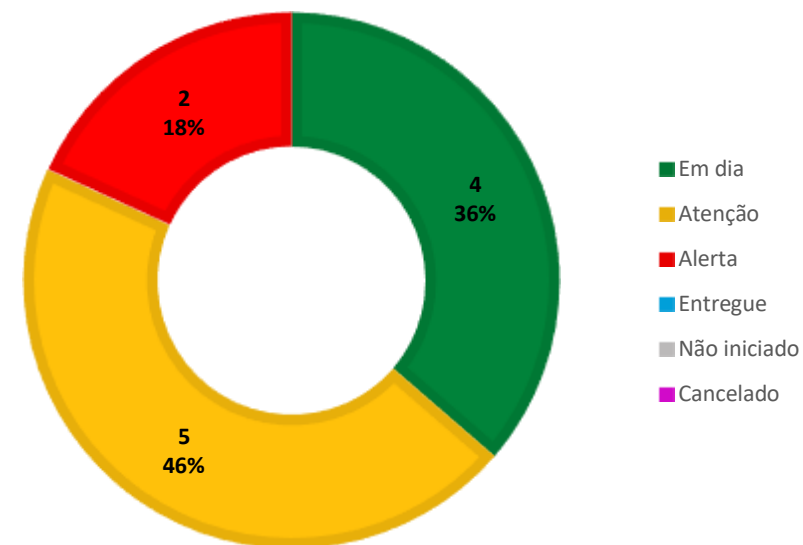

TURISMO

POTENCIALIZAÇÃO DA ECONOMIA CRIATIVA

Projeto Artesanato Étnico implantado

Incremento das Feiras de Arte, Artesanato e Antiquidades

Sistema de Gestão do Turismo - Portal Curitiba Criativa

Coleção e Lojas #CuritibaSuaLinda

Programa Empório Metropolitano com implantação de 5 lojas reformuladas

Espaço Madeira nas Arcadas melhorado e formalizado