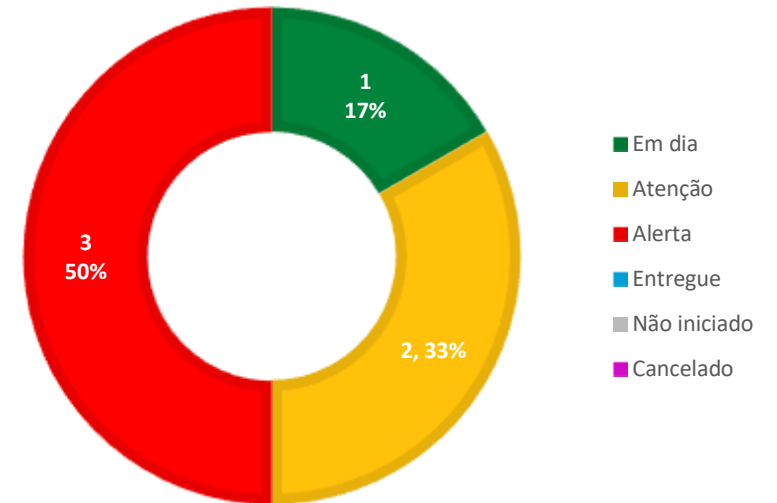

PLANEJAMENTO URBANO

HIPERVISOR URBANO

Laboratório BIM para gestão de projetos urbanos

Plataforma de planejamento e gestão do meio urbano

Solução de Gestão Territorial Curitibatech implementada

Plataforma MaaS

Centro de Planejamento, Gestão e Controle de Curitiba
Espaço onde funcionará a Plataforma de planejamento e gestão

Laboratório de novas soluções urbanas Rede De Soluções Urbanas 2017-2020